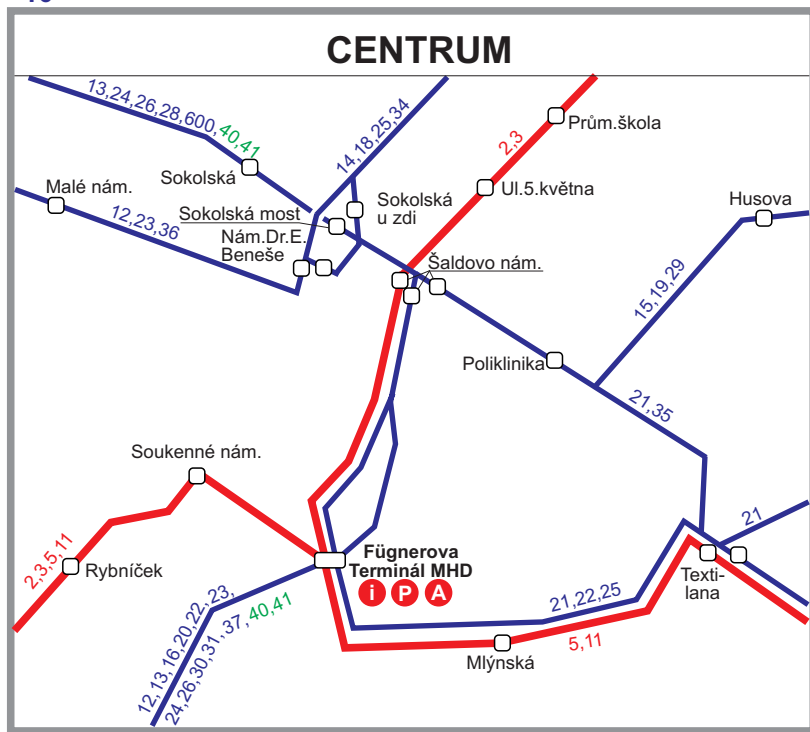

# Plán sítě MHD

platný od 1.1.2008

#### VYSVĚTLIVKY:

- 40 Vylukové linky
- Tramvajové linky
- Autobusové linky
- 24 Konečná zastávka
- 24 Zastávka pouze v jednu směru
- A Automat na jízdenky
- i Informační centrum
- P Předprodej jízdenek