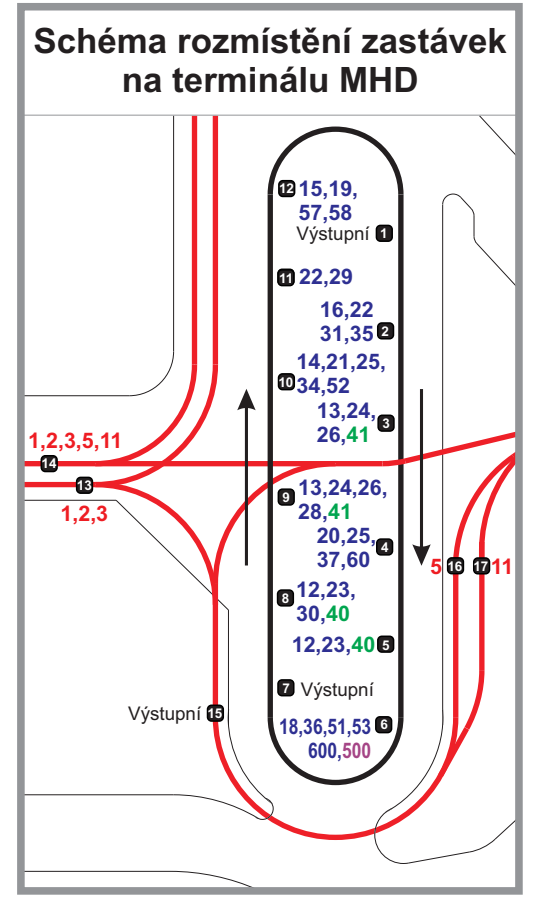

# Plán sítě MHD

platný od 1.1.2008

#### VYSVĚTLIVKY:

- 40 Vylukové linky
- Tramvajové linky
- Autobusové linky
- 24 Konečná zastávka
- 24 Zastávka pouze v jednu směru
- A Automat na jízdenky
- i Informační centrum
- P Předprodej jízdenek