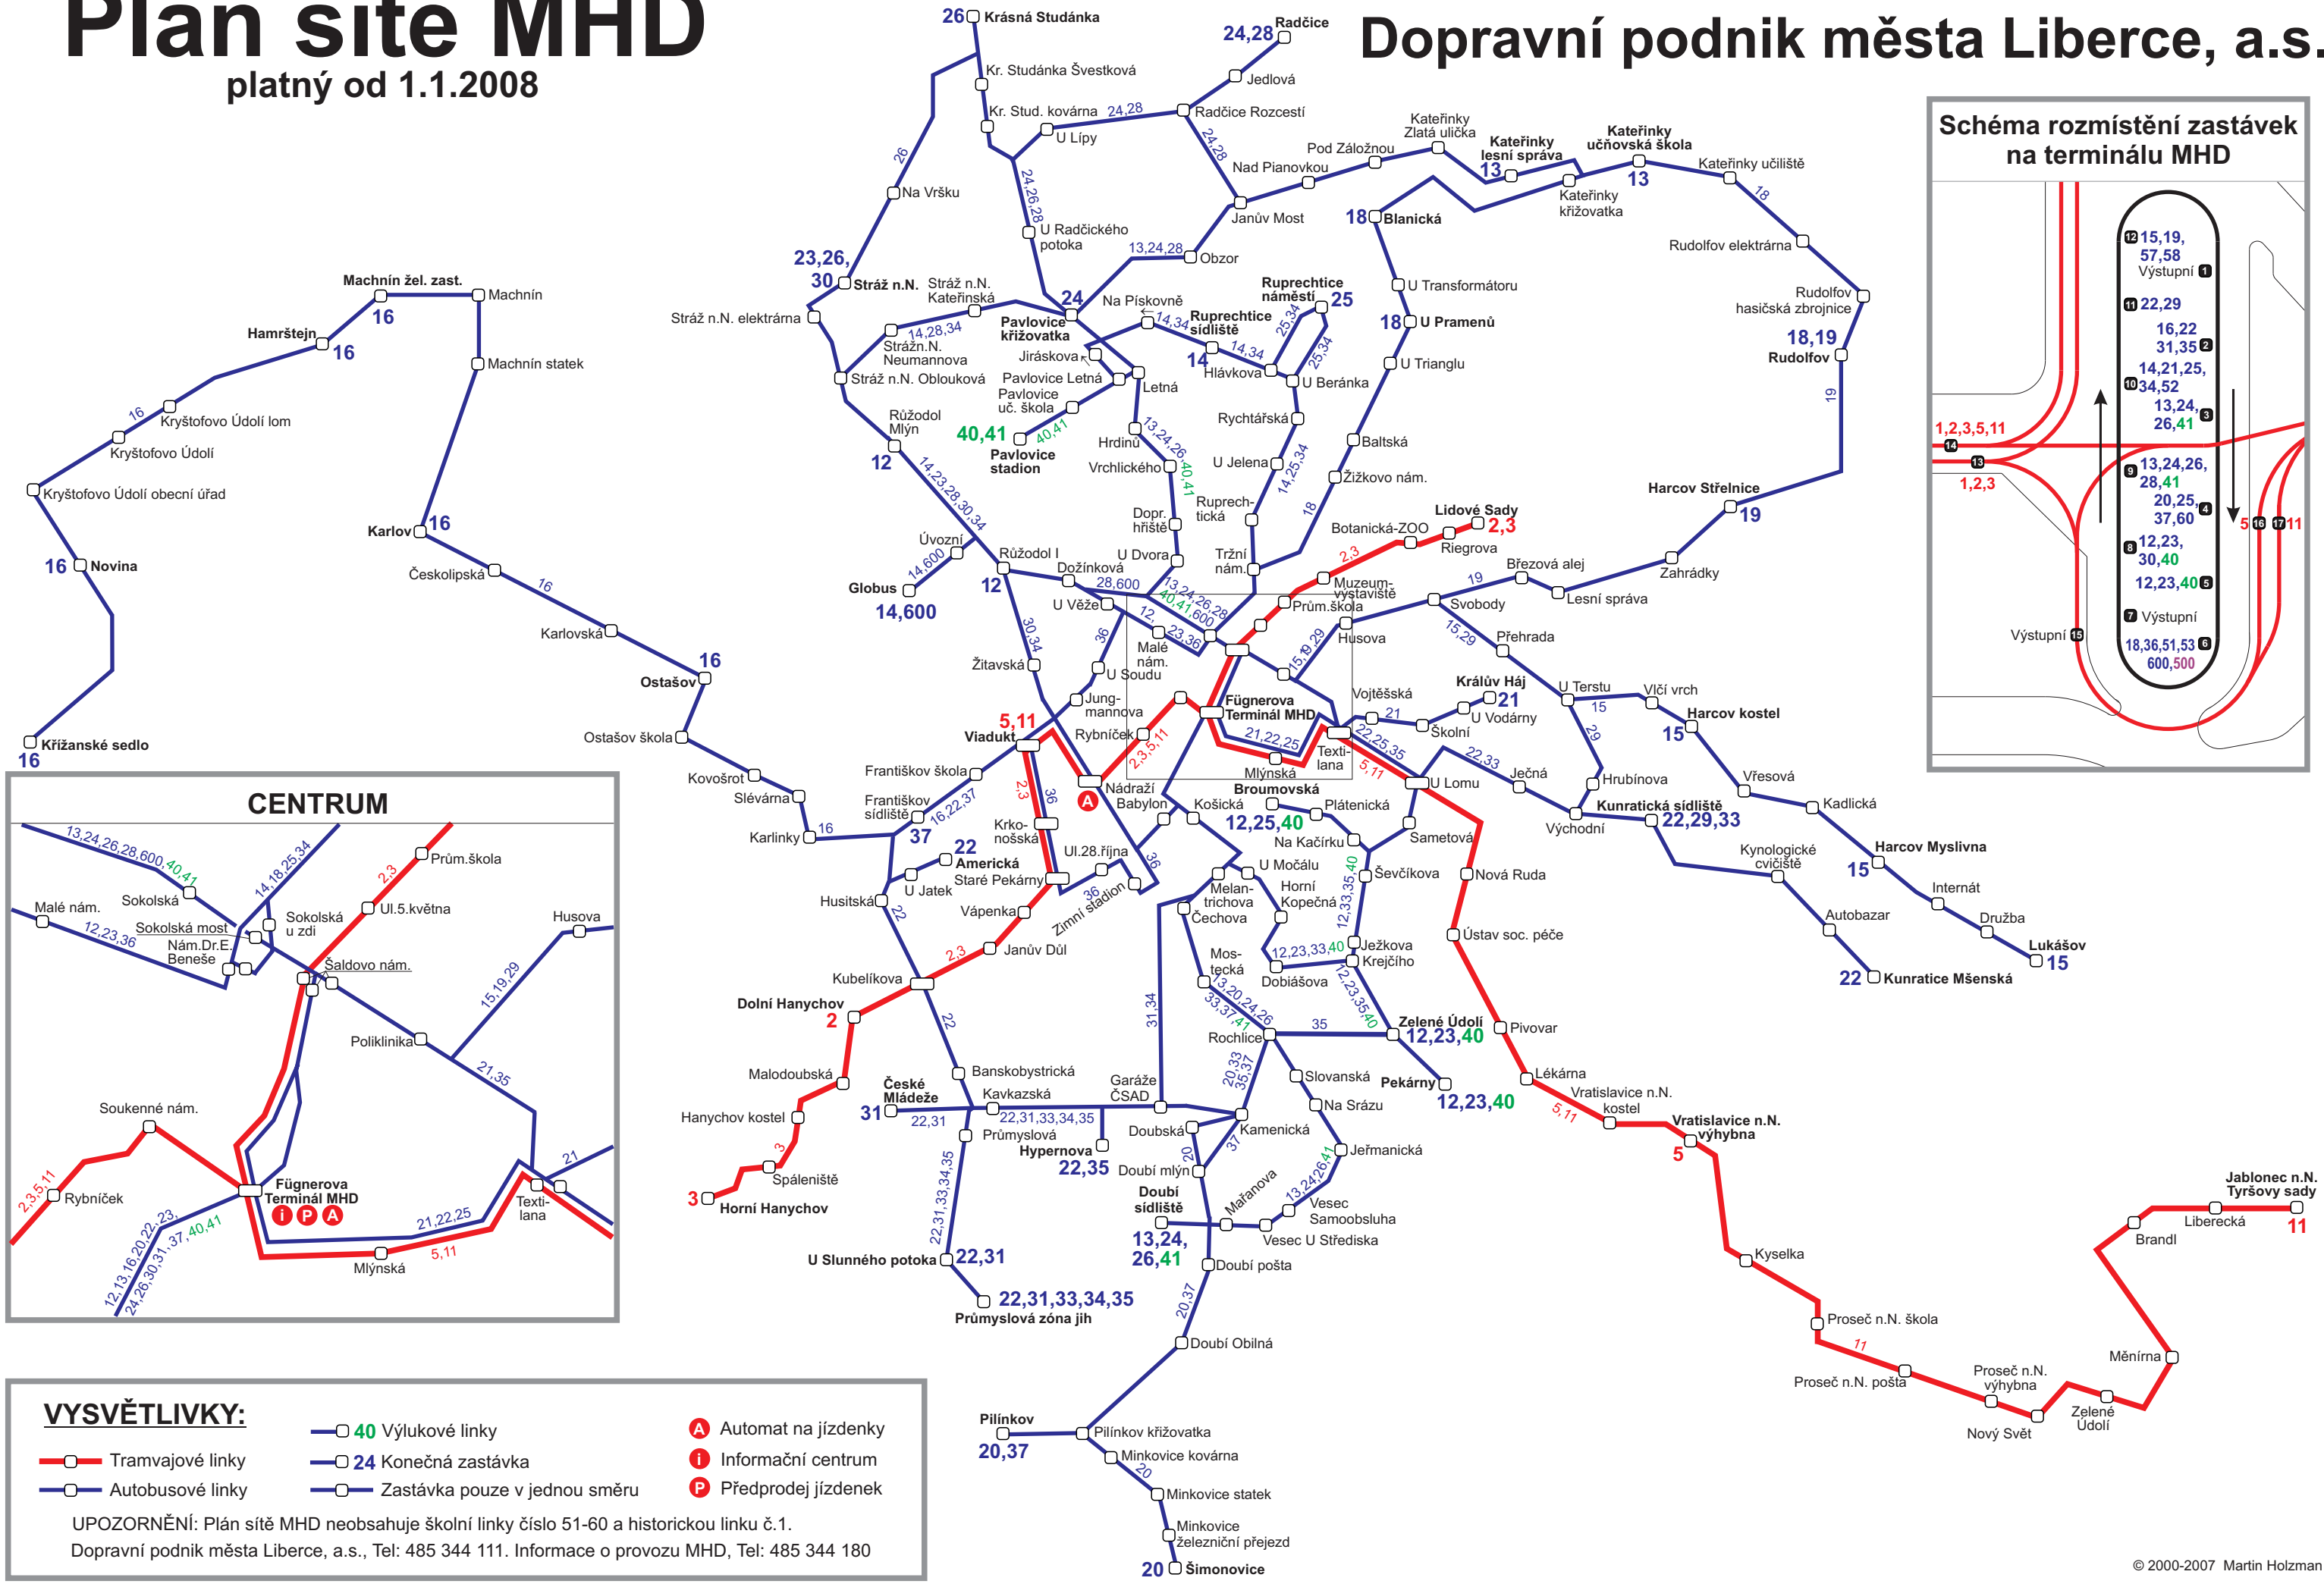

# Plán sítě MHD

platný od 1.1.2008

# Dopravní podnik města Liberce, a.s.

#### VYSVĚTLIVKY:

- 40 Vylukové linky
- Tramvajové linky
- Autobusové linky
- 24 Konečná zastávka
- 24 Zastávka pouze v jednu směru
- A Automat na jízdenky
- i Informační centrum
- P Předprodej jízdenek